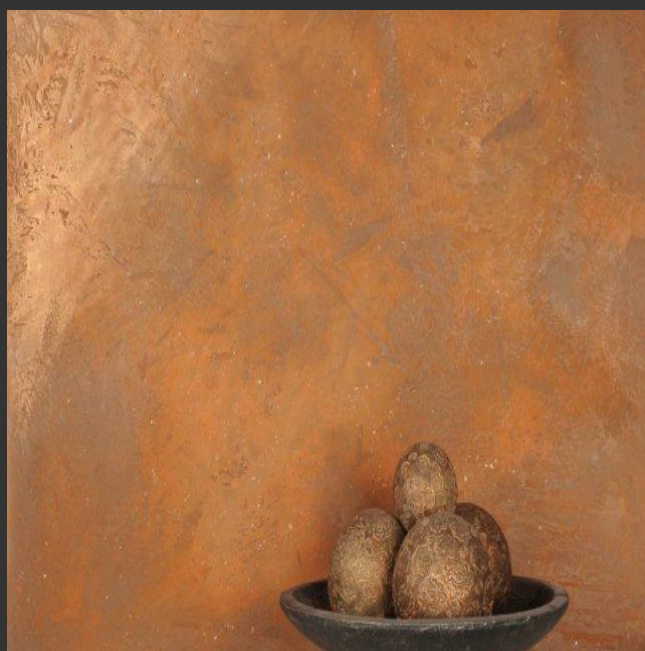

Kombinieren Sie unserer Produkte, erhalten Sie immer ein einzigartiges Unikat.