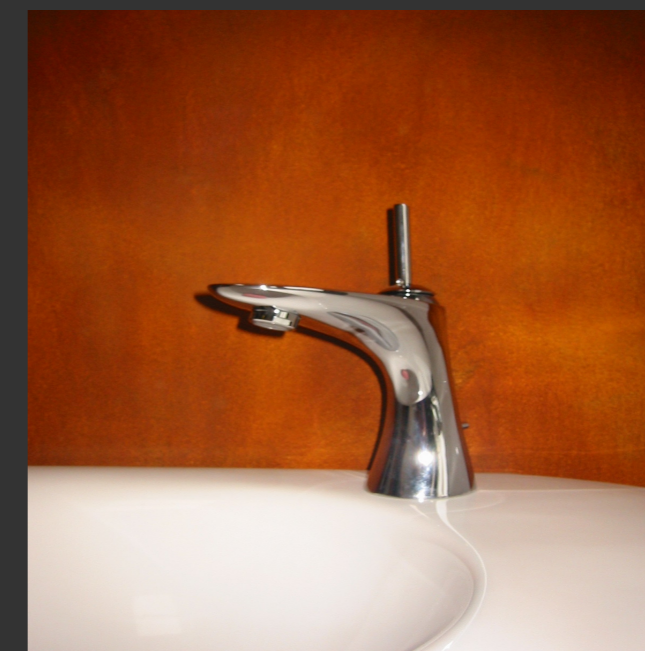

Rein natürliche Materialien verleihen der Oberfläche einen ganz besonderen Flair.

Kombinieren Sie unserer Produkte, erhalten Sie immer ein einzigartiges Unikat.

Freie Strukturen und abgestimmtes Farbdesign erfüllen Wohnträume.

Kreativität ist das Zusammenspiel von Handwerkskunst verbunden mit Fantasie.

Mit glaMUR-Produkten setzen Sie Wünsche in die Realität um.

Außergewöhnliche Oberflächen zum wohlfühlen, entspannen und träumen.